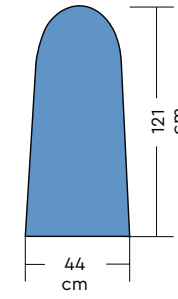

ZEFFIRO

TAVOLO DA STIRO
PIEGHEVOLE BIANCO,
ASPIRANTE, SOFFIANTE E
RISCALDATO, REGOLABILE
IN ALTEZZA, SENZA
CALDAIA

WHITE FOLDABLE,
VACUUM, BLOWING
AND HEATED IRONING
BOARD WITHOUT BOILER,
ADJUSTABLE HEIGHT

70