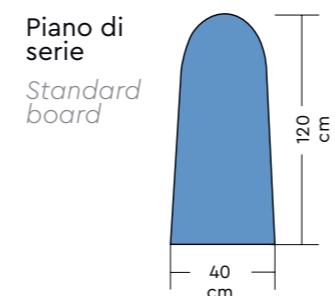

ERA SOFFIANTE

ERA BLOWING

TAVOLO DA STIRO
ASPIRANTE, RISCALDATO
E SOFFIANTE, CON FERRO
DA STIRO E CALDAIA

HEATED, VACUUM
AND BLOWING IRONING
BOARD EQUIPPED
WITH BOILER AND IRON

166

CALDAIA BOILER

PACKAGING

167

ACCESSORI APPLICABILI A RICHIESTA ACCESSORIES AVAILABLE BY REQUEST

Braccio stiro aspirante e
riscaldato
*Vacuum and heated
ironing arm*

Deviazione aria su braccio
stiro
Damper

Kit gettoniera
Coin mechanism

Kit pistola aria/vapore
Steam air-pistol kit

Kit pistola vapore
Steam pistol kit

Kit secondo ferro
(ferro escluso)
*Kit for second iron (iron
excluded)*

Kit spazzola vapore
Steam brush kit

Reggifilo a bilanciere
Trolley cable support

Reggifilo a bilanciere con
luce
*Trolley cable support with
light*

Touch screen
Touch screen

FORNITURA STANDARD STANDARD EQUIPMENT

Console comandi
Control panel

Dotazione ferro da stiro
mod. EOS (fornito standard)
*Supplied with EOS iron
(standard equipment)*

Caratteristiche tecniche Technical features

ERA SOFFIANTE

Ingombro - <i>Overall dimensions</i>	61x140x93 H cm
Imballo - <i>Packing</i>	1 m³
Peso - <i>Weight</i>	82 kg
Altezza piano lavoro - <i>Ironing board height</i>	92 cm
Potenza piano lavoro - <i>Ironing board power</i>	800 W
Potenza motore aspirante - <i>Vacuum motor power</i>	0,5 HP
Potenza motore soffiante - <i>Blowing motor power</i>	0,2 HP
Capacità caldaia - <i>Boiler capacity</i>	6 L (Inox) - <i>stainless steel</i>
Potenza caldaia - <i>Boiler power</i>	4 kW
Potenza ferro - <i>Iron power</i>	800 W
Pressione di esercizio vapore - <i>Operating steam pressure</i>	4 BAR
Voltaggio standard - <i>Standard voltage</i>	400 V+N - 50 Hz
Voltaggio a richiesta - <i>Upon request</i>	230 V - 50 Hz / 120 V - 60 Hz

Aspirazione ad alto rendimento
High-efficiency vacuum

Grosso risparmio energetico
Reduced power consumption

Controllo elettronico
Electronic control

Disponibile nella versione con piano MAXI
*The ironing table is available with MAXI
board*